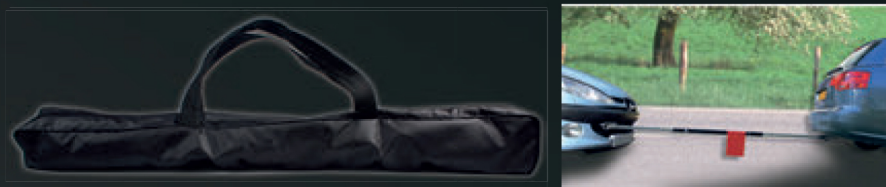

O | PORTAGE-REMORQUAGE / CARRYING-TOWING

H | Remorquage / Towing

322132 005140 5	005 140	AEG barre de remorquage. Capacité 2000 kg Avec butée antichoc. Facile à installer	AEG car tow bar. Up to 2000 kg With impact prevention stop. Easy to fit		1
-----------------	---------	--------------------------------------------------------------------------------------	----------------------------------------------------------------------------	--	---