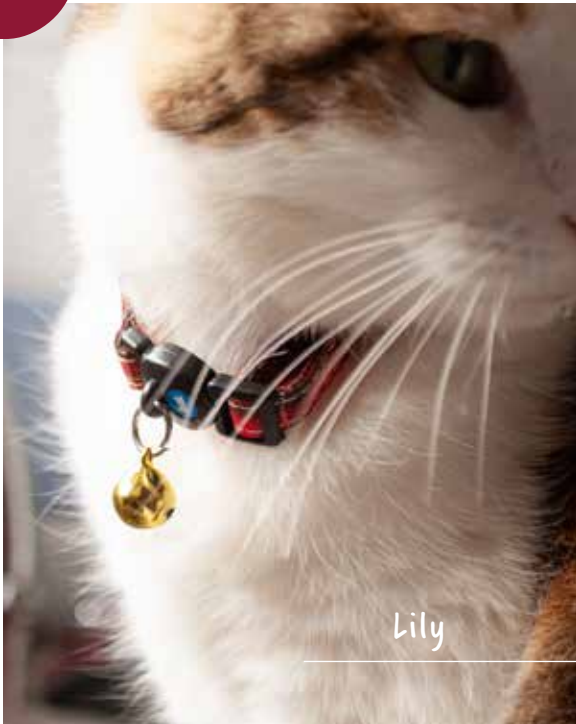

CHAT

SELLERIE

Lily