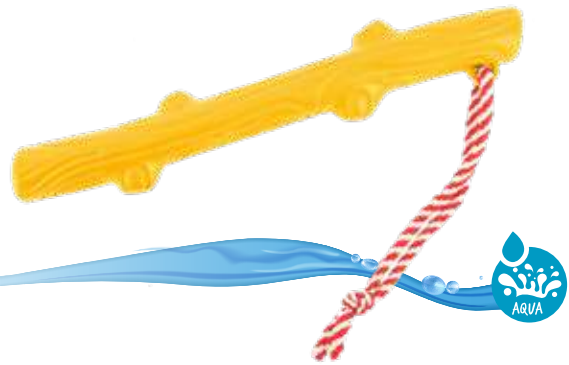

JEUX

FRISBEE FLOTTANT

Découvrez la sélection FIDELAMI de jeux d'eau sportifs pour les chiens. Facile à retrouver, et à attraper, ce frisbee léger volera et flottera. Sa couleur jaune d'or le rendra visible dans les piscines comme les étendues d'eau naturelles. Hygiénique, ce jeu en caoutchouc est lavable et s'adapte à toutes les mâchoires.

Composition : Caoutchouc / rubber.

+ Flottant, visible et résistant

choisi
par
la SPA

TU
170088
Diamètre
19 cm

48
3
3 221321 700883

BRANCHE FLOTTANTE

Découvrez la sélection FIDELAMI de jeux d'eau sportifs pour les chiens. Facile à retrouver, et à attraper au vol cet bâton léger volera et flottera. Sa couleur jaune d'or le rendra visible dans les piscines comme les étendues d'eau naturelles. Sa cordelette rouge aidera l'interaction avec votre animal. Hygiénique, ce jeu en caoutchouc est lavable et s'adapte à toutes les mâchoires.

Composition : Caoutchouc / rubber, PP.

+ Flottant, visible et résistant

choisi
par
la SPA

TU
170090
Dim.
25 cm

96
3
3 221321 700906