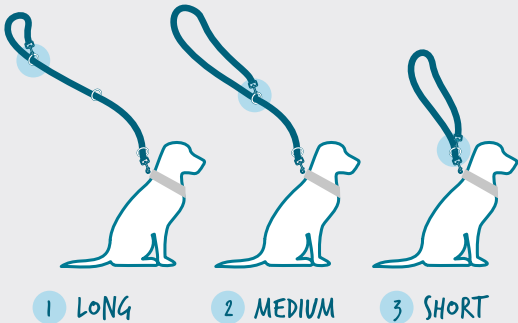

LAISSE 3 POINTS - 2,4m

Laisse 3 points idéale pour éduquer votre chien. Vous pouvez l'adapter à toutes situations ou scénarios d'éducation. Réglable en différentes longueurs et peut permettre de gérer 2 chiens en même temps avec ses 2 mousquetons. Sangle bi-couleur et bouclerie de haute qualité en acier gris mat.

Composition : Polyester.

+ 3 modes d'utilisation

3 POINTS DE RÉGLAGES

= 3 POSITIONS

TU
170221
Dim.
2,5 x 240 cm

3 221321 702214