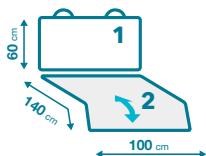

TAPIS PROTECTION DE COFFRE

Protection de coffre imperméable en 2 pièces séparables. Fonction tapis et protection de pare-chocs amovible. S'adapte à tous les coffres. Installation rapide par élastiques et velcro. Composition : Polyester 600D.

+ Couvre pare-chocs pour éviter les griffures. Matière très résistante