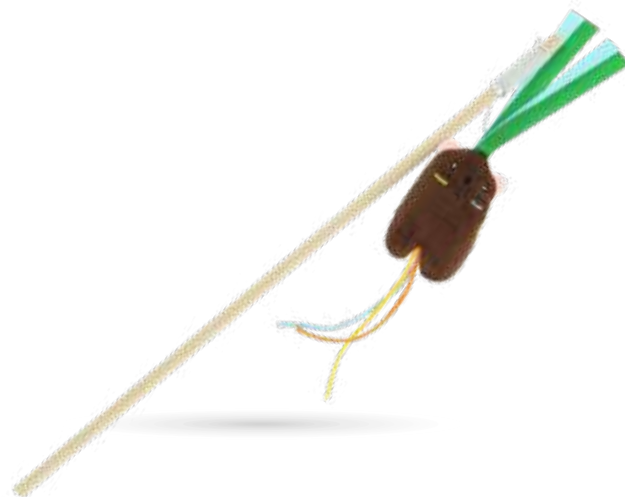

CANNE À PÊCHE BOHO POUR CHAT

Il est essentiel de jouer avec son chat, comme de le laisser s'amuser seul. Vous pourrez agiter la peluche Boho au bout de cette canne à pêche pour réveiller ses instincts naturels de chasseur joueur.

Composition : Polyester et baguette bois.

+ Pour jouer avec votre chat, ou à suspendre pour le laisser s'amuser seul

TU

170398

Dim.
40 cm

60

3