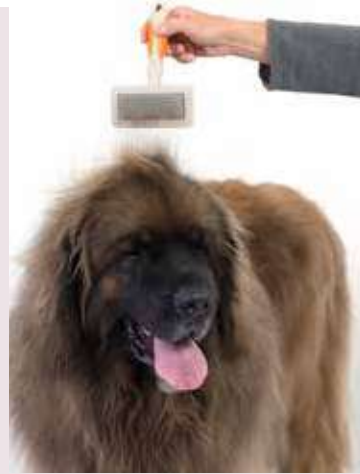

choisi
par
la SPA

nettoyer

coiffer

ÉTRILLE

Etrille parfaitement adaptée aux chiens à poils longs. Double rangée de picots métalliques pour retirer les noeuds et le sous-poil du chien.

Composition : PP, caoutchouc/rubber, acier inoxydable.