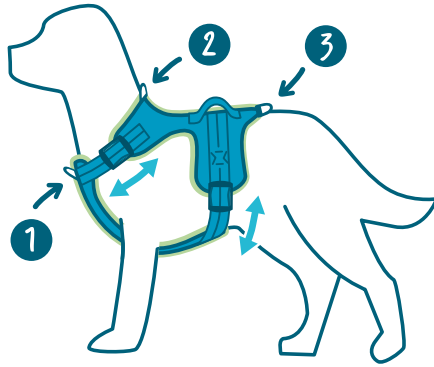

1. Anneau poitrail (position silencieuse, recommandée pour l'éducation à la marche)

2. Anneau garrot pour la promenade.

La partie supérieure du harnais peut se transformer en poignée et vous permettra de gérer votre animal en toutes situations.

48

PROMENADE

Harnais Dynamic' - 3 fonctions

HARNAIS DYNAMIC'

Le Harnais « Dynamic » 3 fonctions est recommandé pour les chiens au tempérament dynamique et actif. Sa coupe et sa qualité de fabrication lui assure maintien et confort. Ajustable poitrine/dos et poitrail. 3 positions d'accrochage de votre laisse :

1. Anneau Éducation sur le poitrail, recommandée la marche au pas.
2. Anneau Relax sur le garrot, idéal pour la promenade.
3. Anneau Sport » milieu de dos, pour la promenade sportive.

La poignée d'accompagnement vous permettra de gérer et d'aider votre animal en toutes situations.