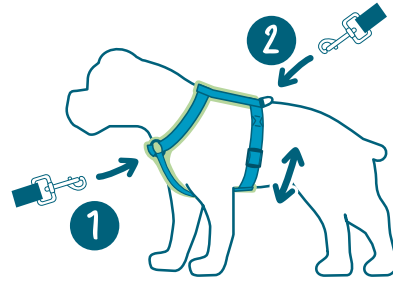

L
170256

Dim.
59 > 96 cm

3 221321 702566

PROMENADE

Raven

ÉDUCATION

Harnais Cool' - 2 fonctions

COUTURES ET BANDES RÉFLÉCHISSANTES